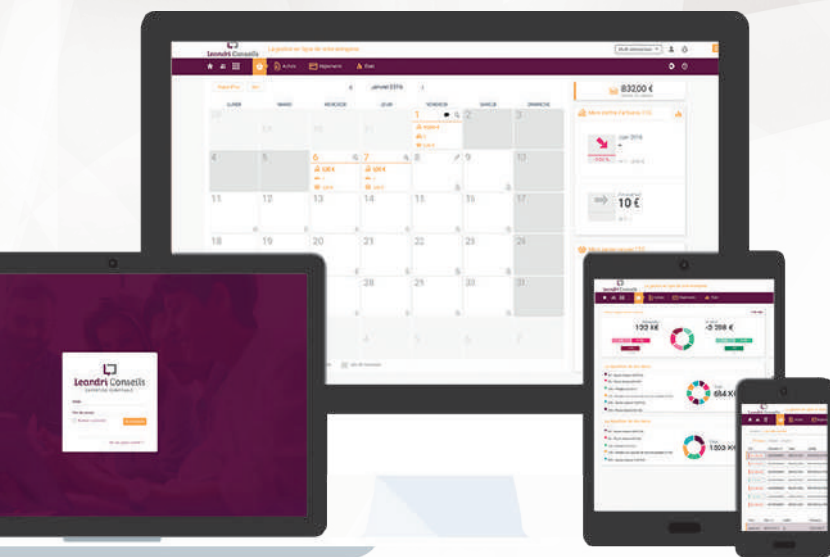

# Des outils de gestion et de pilotage POUR VOTRE ENTREPRISE

## LA PLATEFORME COLLABORATIVE

Notre cabinet vous propose une plateforme collaborative 100% web, 100% sécurisée et 100% mobile pour la gestion en ligne de votre entreprise.

**Tableau de bord :** Des indicateurs clés pour suivre l'activité de votre entreprise

**Banque :** Récupération automatique des relevés bancaires et suivi de trésorerie. **Banque BNC :** disponible pour les professions libérales.

**Note de frais :** Gestion des notes de frais et indemnités de déplacements avec son application mobile

Et bien d'autres à venir...

**En temps réel,** nous vous procurons des informations de **gestion utiles** pour **piloter votre entreprise.**

Disponibilité  
24h/24 et 7j/7

Historique  
des données

Mises à jour  
incluses